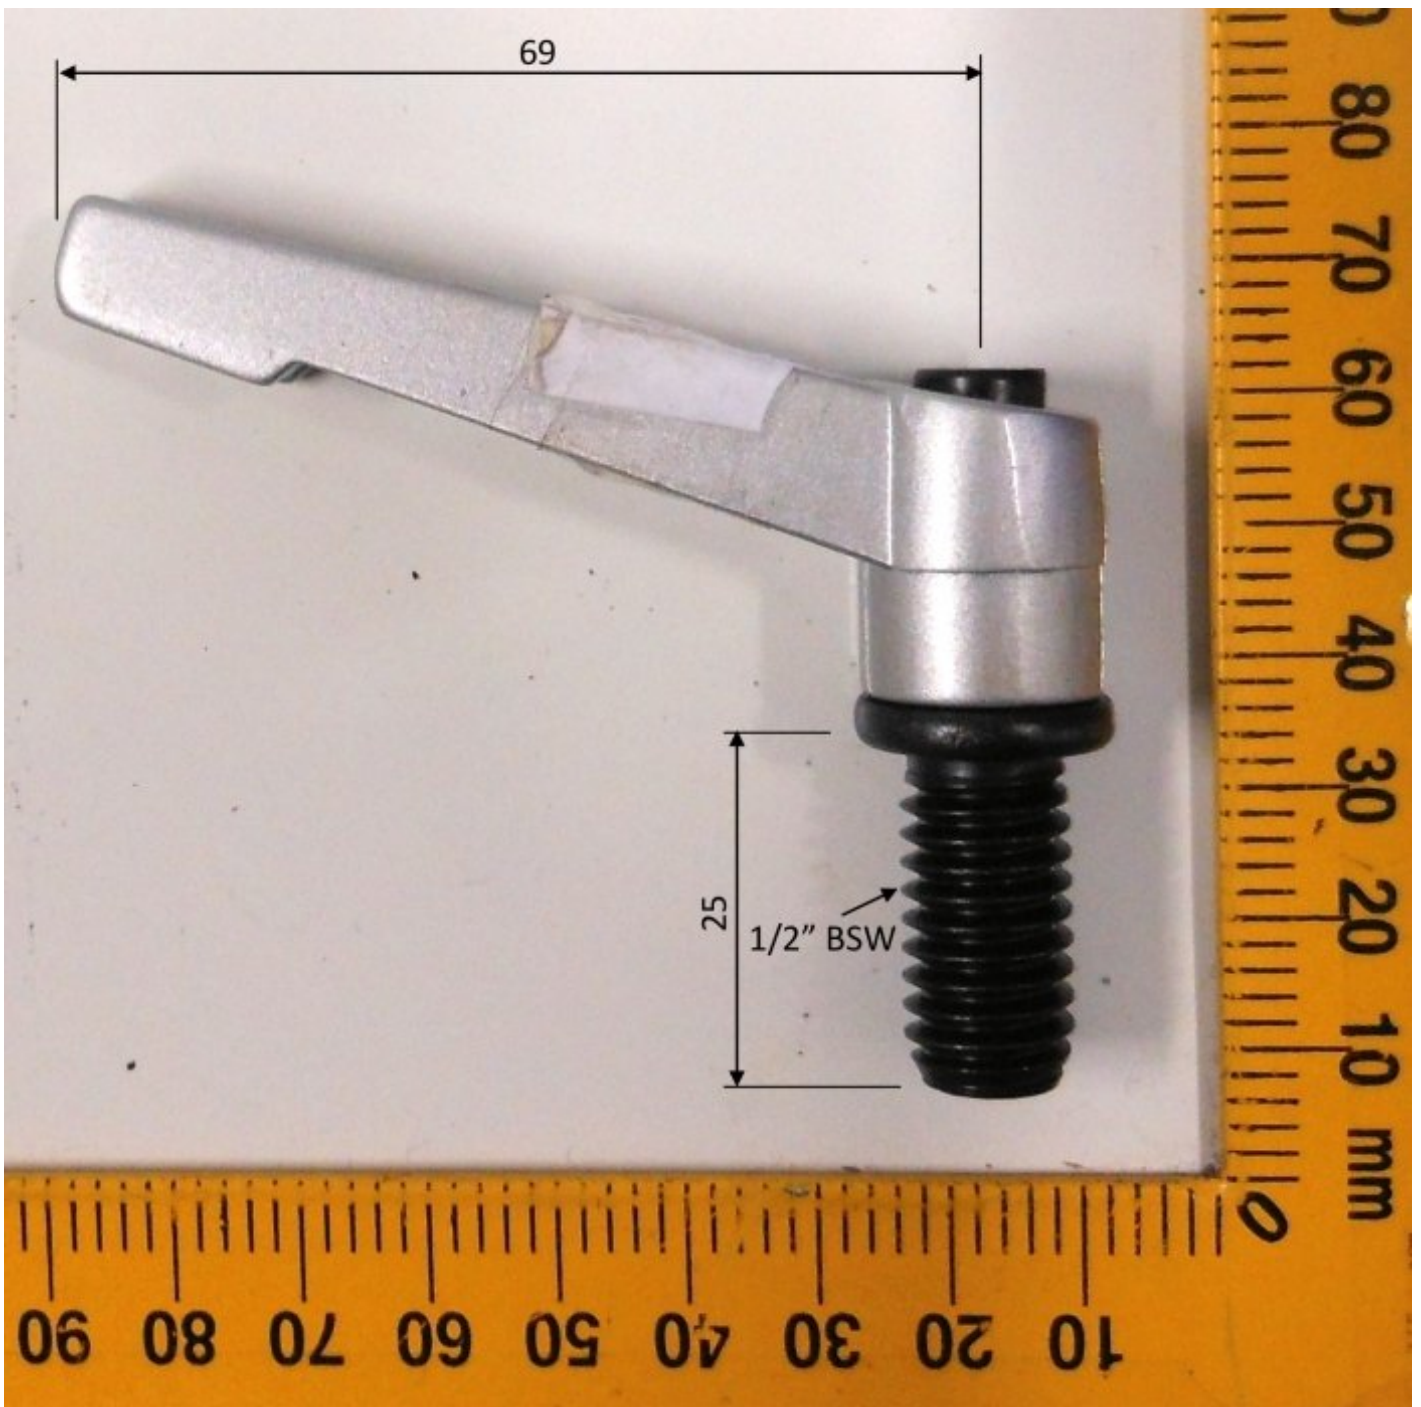

#37+38

LOCK HANDLE TABLE

1/2" BSW X 1"

LOCK HANDLE TABLE #37+38