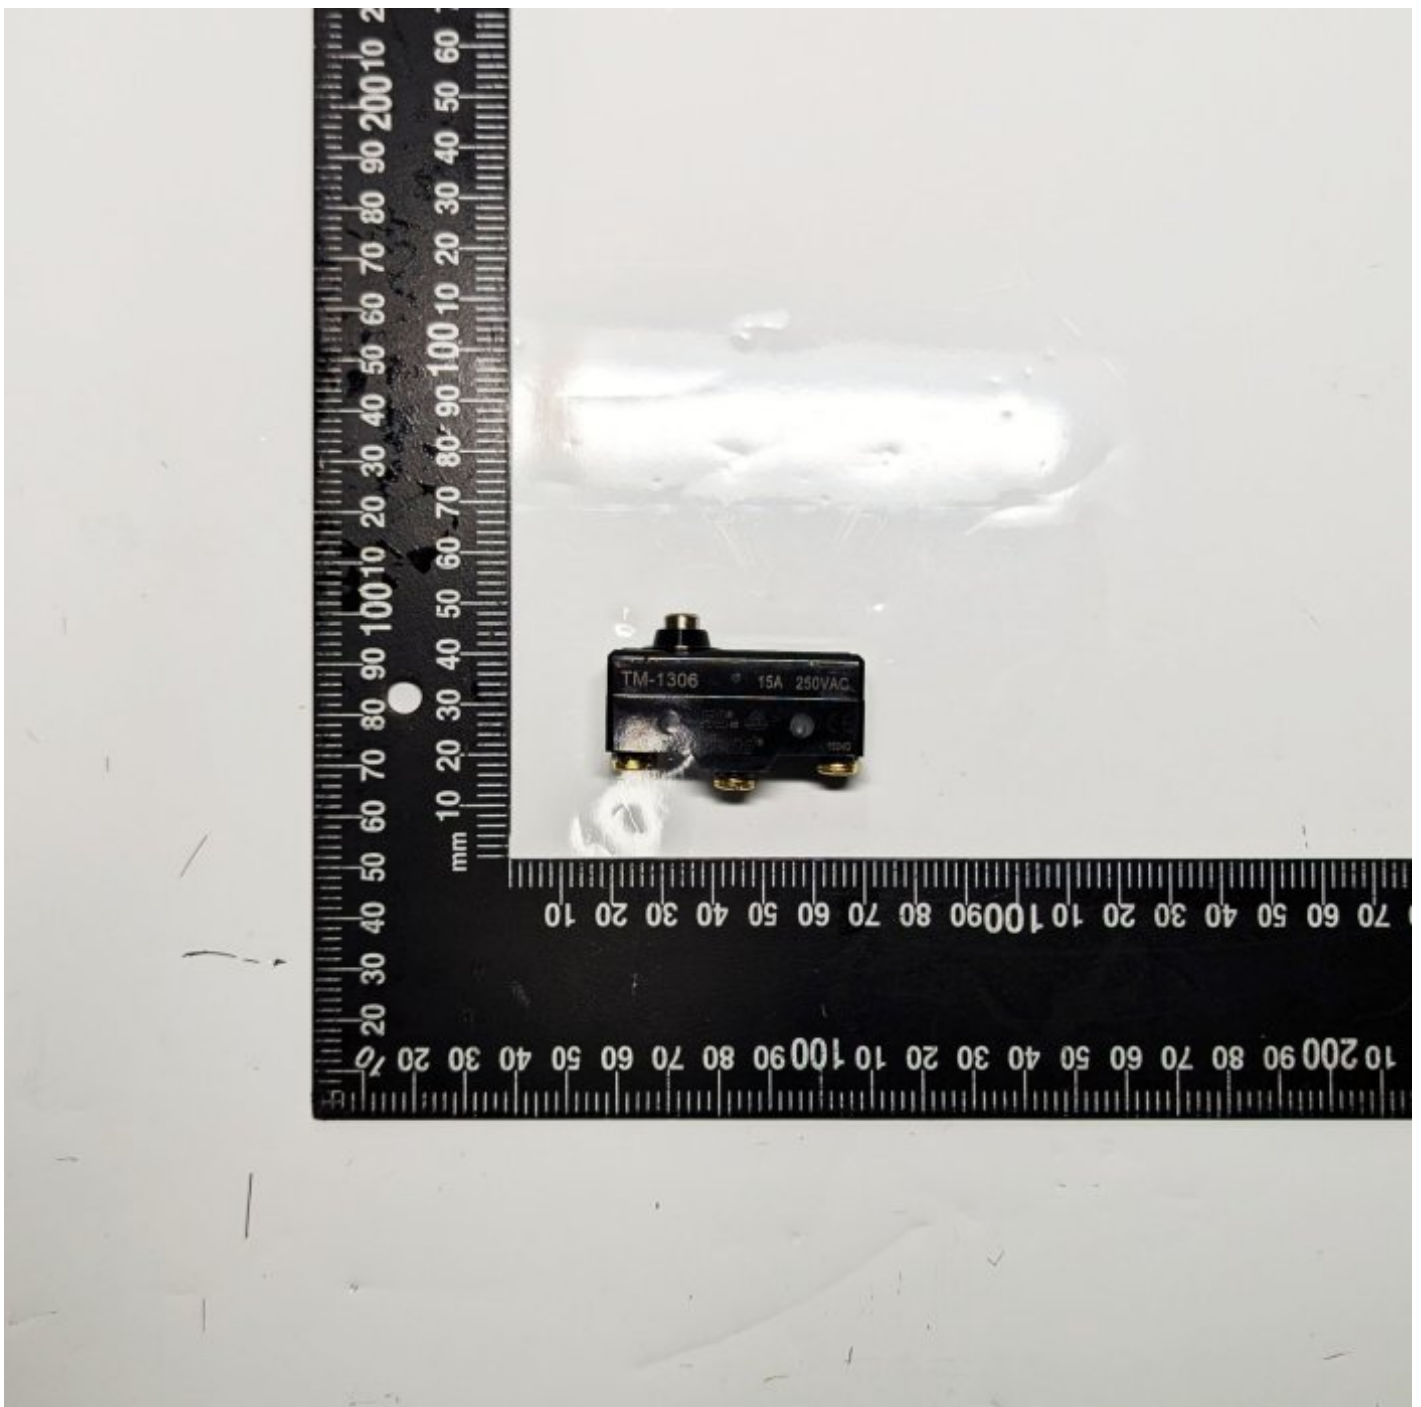

#

MICRO SWITCH FWD/REV TM1306

MICRO SWITCH FWD/REV TM1306 #