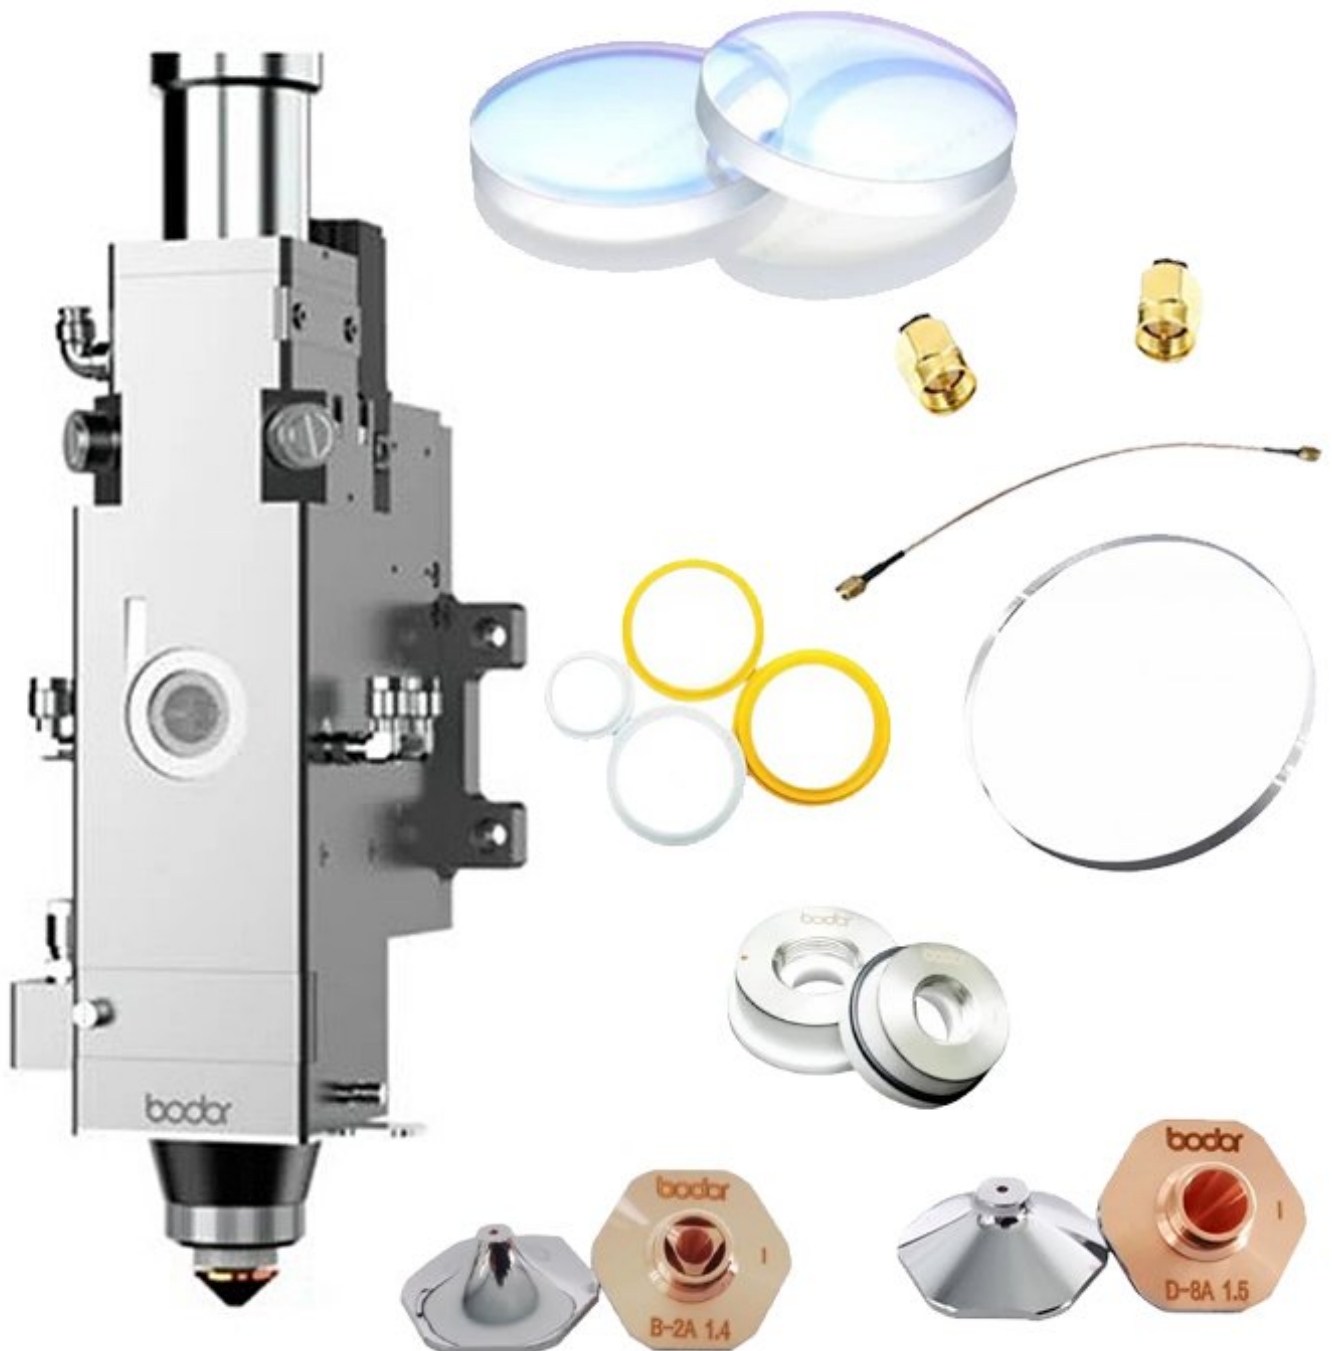

**BODOR Bodor**

**6kW Sheet Laser**

**GN6A-6kW**

## BODOR 6kW Sheet Laser Bodor

### Description

All consumables' to suit GN6A-6kW

### Specifications

<b>ORDER CODE</b>	I8103
<b>Part Number</b>	29701001006
<b>Type</b>	Laser Head
<b>Size (mm)</b>	~
<b>Pack Quantity</b>	1
<b>Head Model</b>	GN6A-6kW