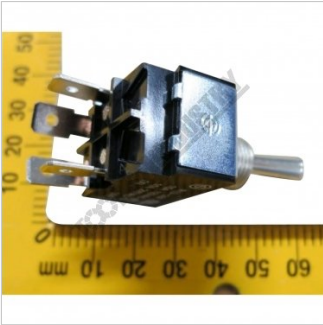

#393

TOGGLE SWITCH R13-28F

**TOGGLE SWITCH R13-28F #393**

1

**Specifications**

**ORDER CODE**

BB023