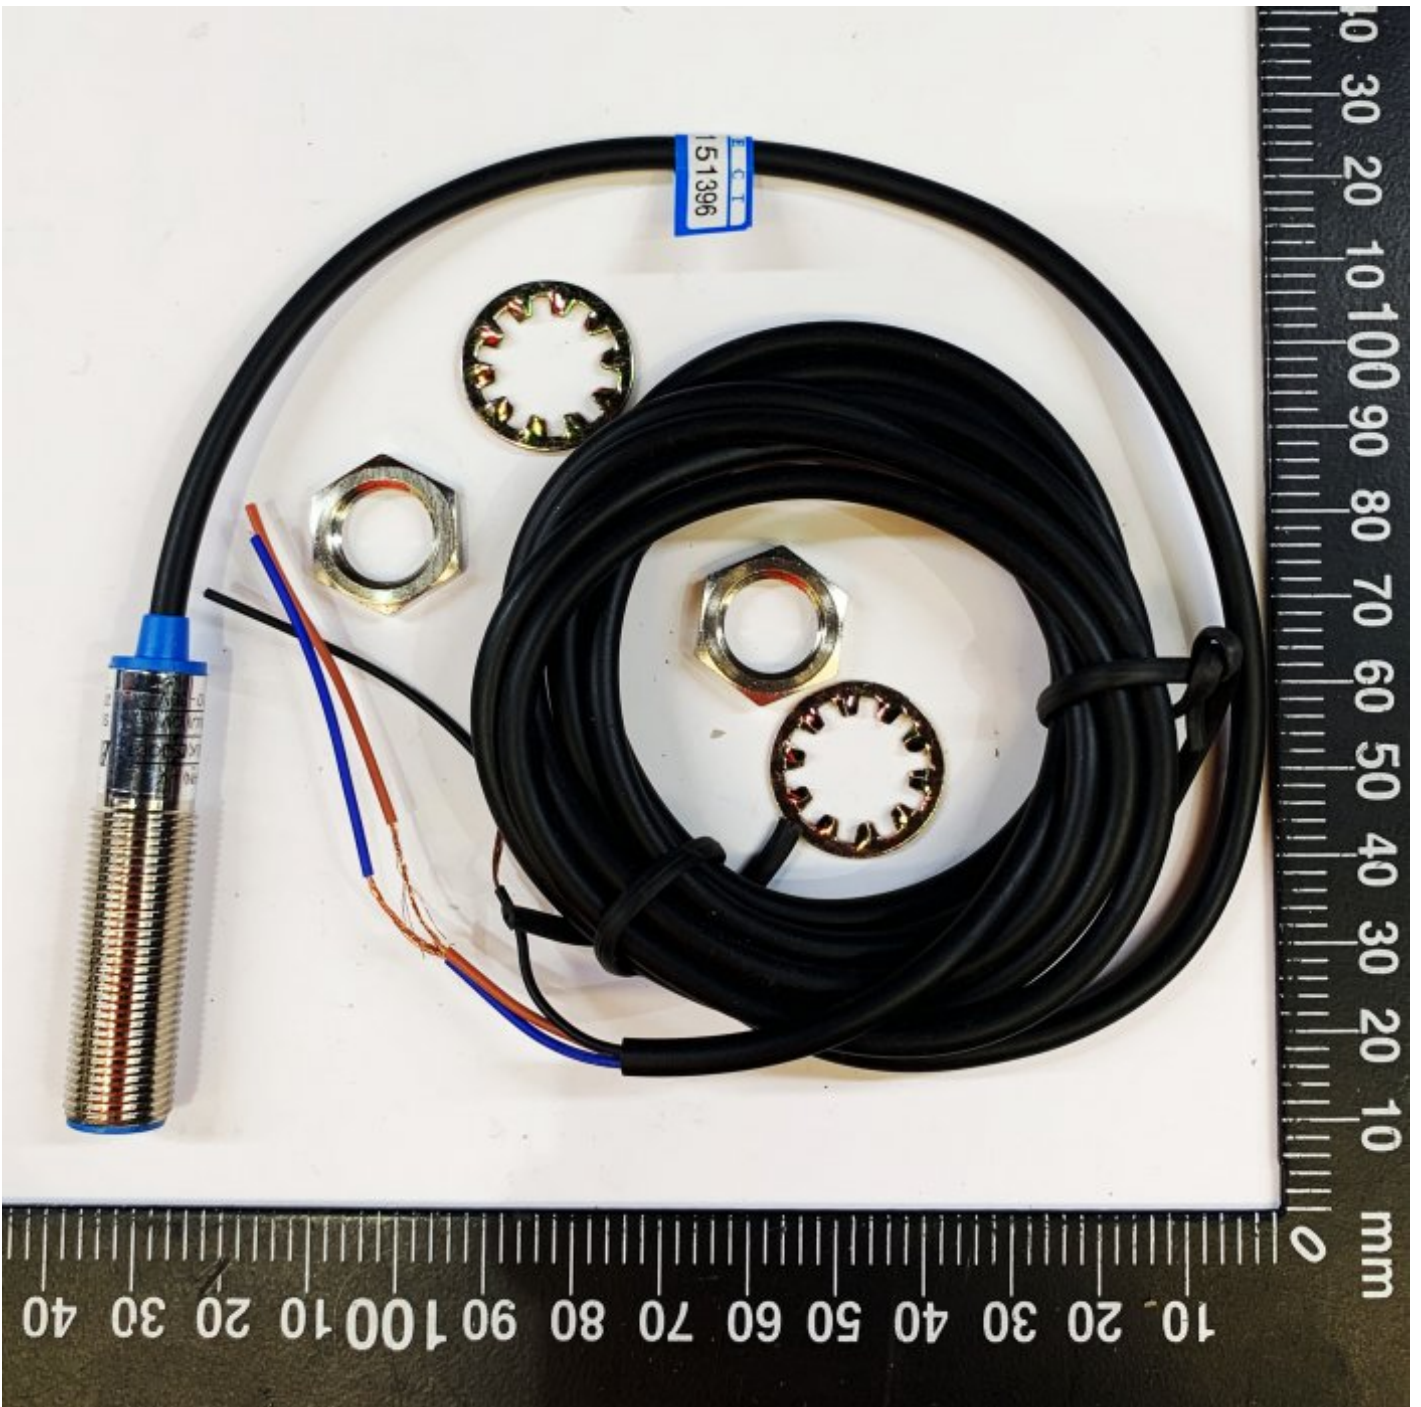

#

PROX SWITCH

S583 (NC) #SC1202-N2

PROX SWITCH #