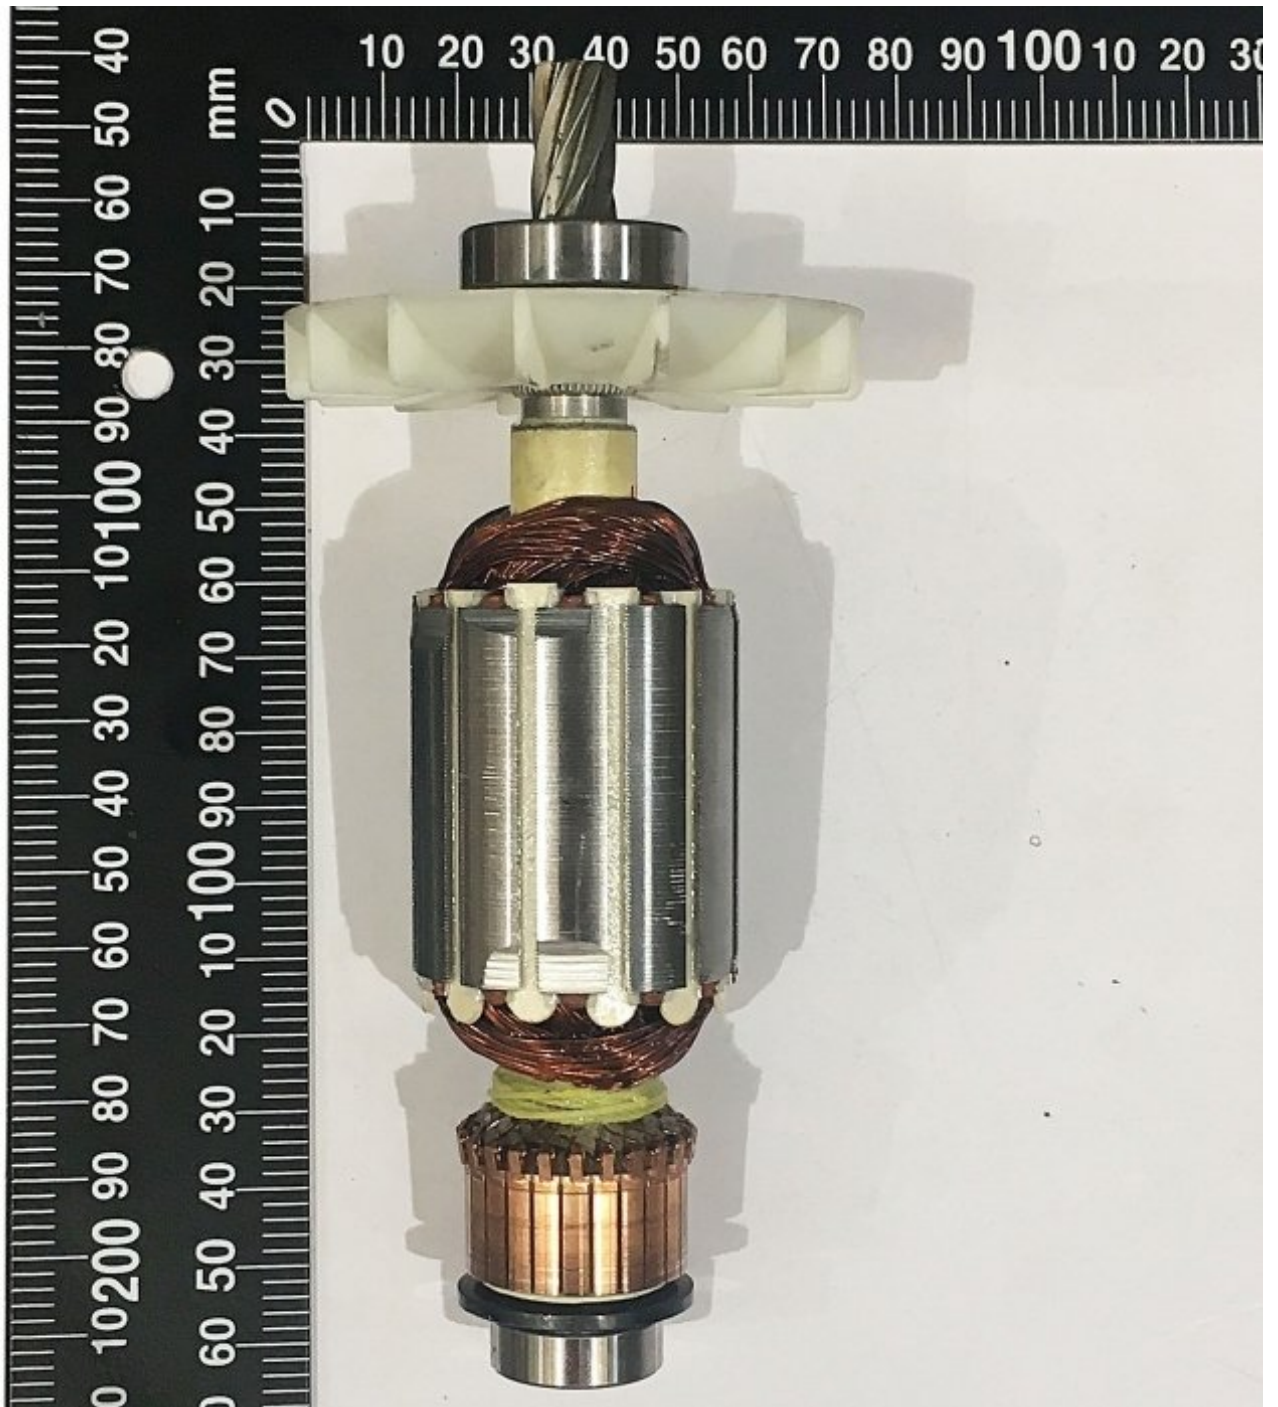

#33

ARMATURE (220V-73x42x45)

299-0001-20000-013

**ARMATURE (220V-73x42x45) #33**