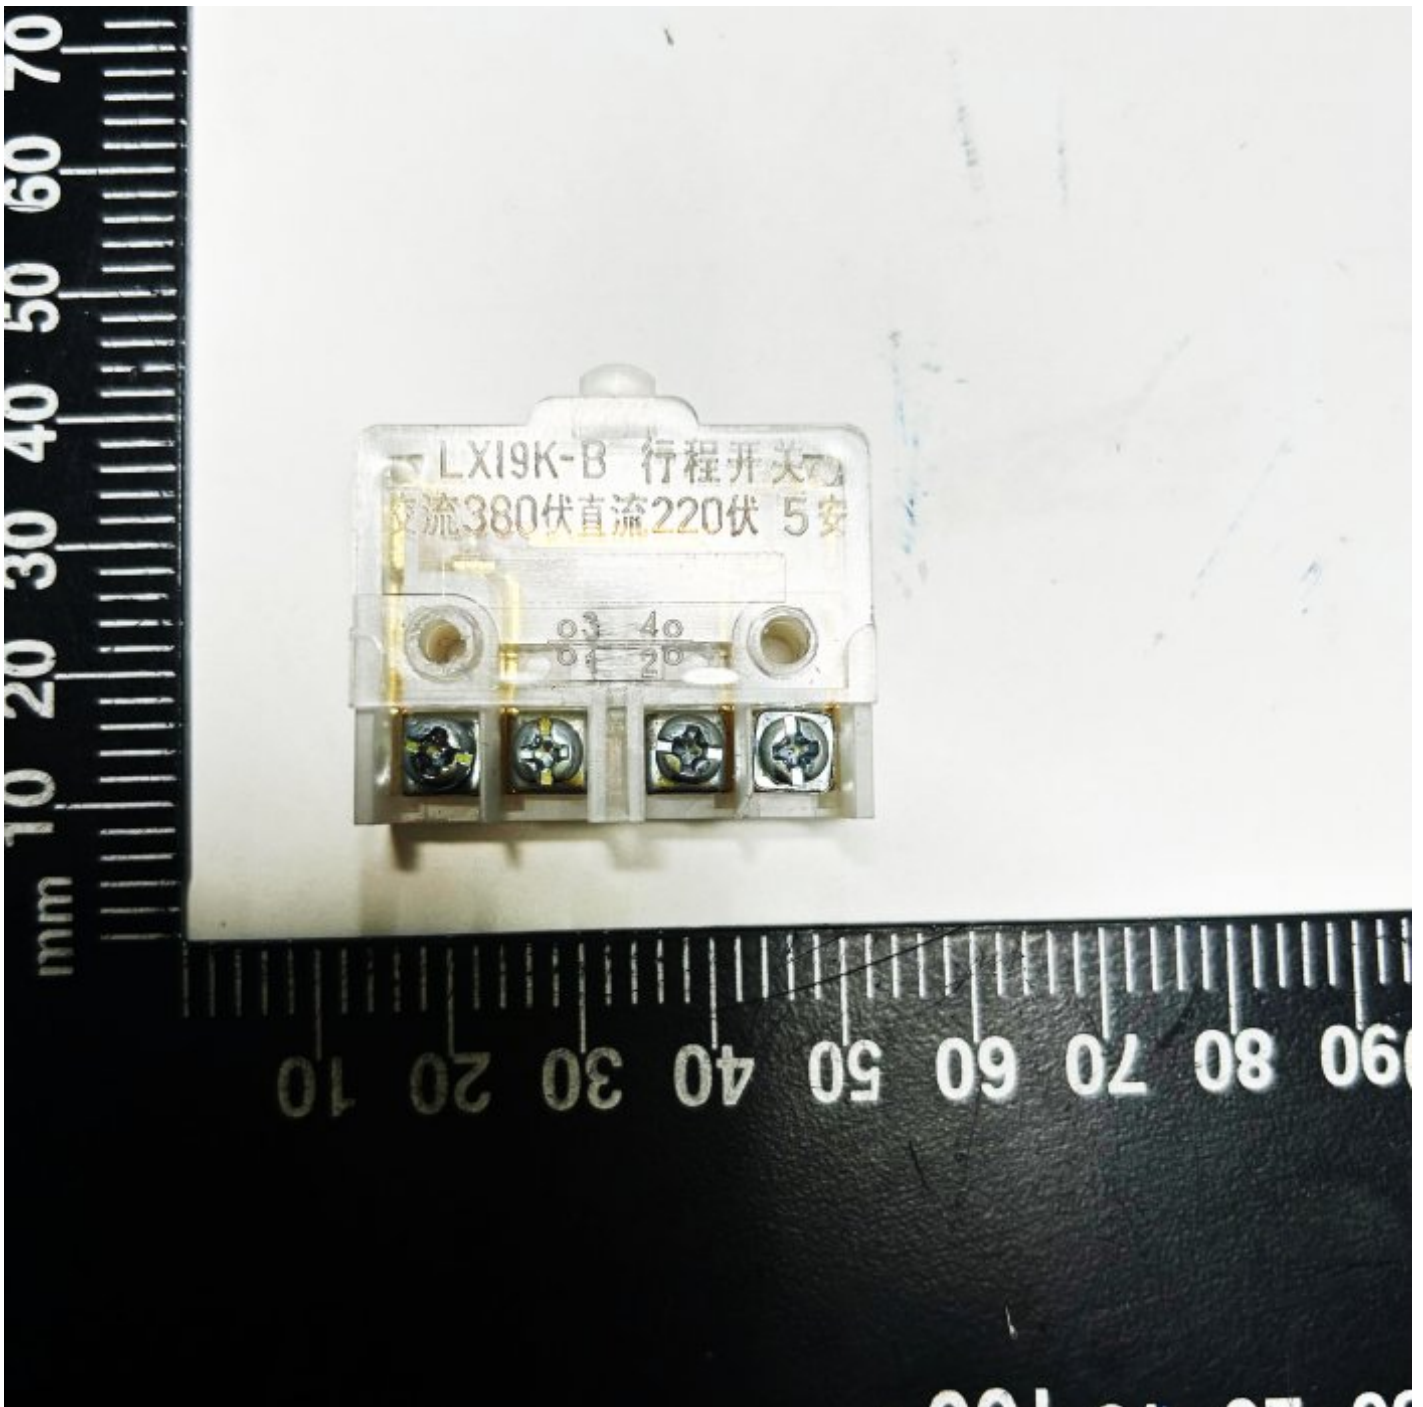

PB-70E

FOOT PEDAL SWITCH

FOOT PEDAL SWITCH PB-70E