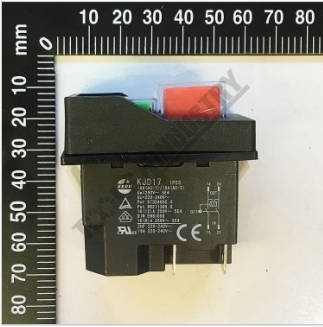

#82

SWITCH KEDU KJD17 (220V)

SWITCH KEDU KJD17 (220V) #82

Side View