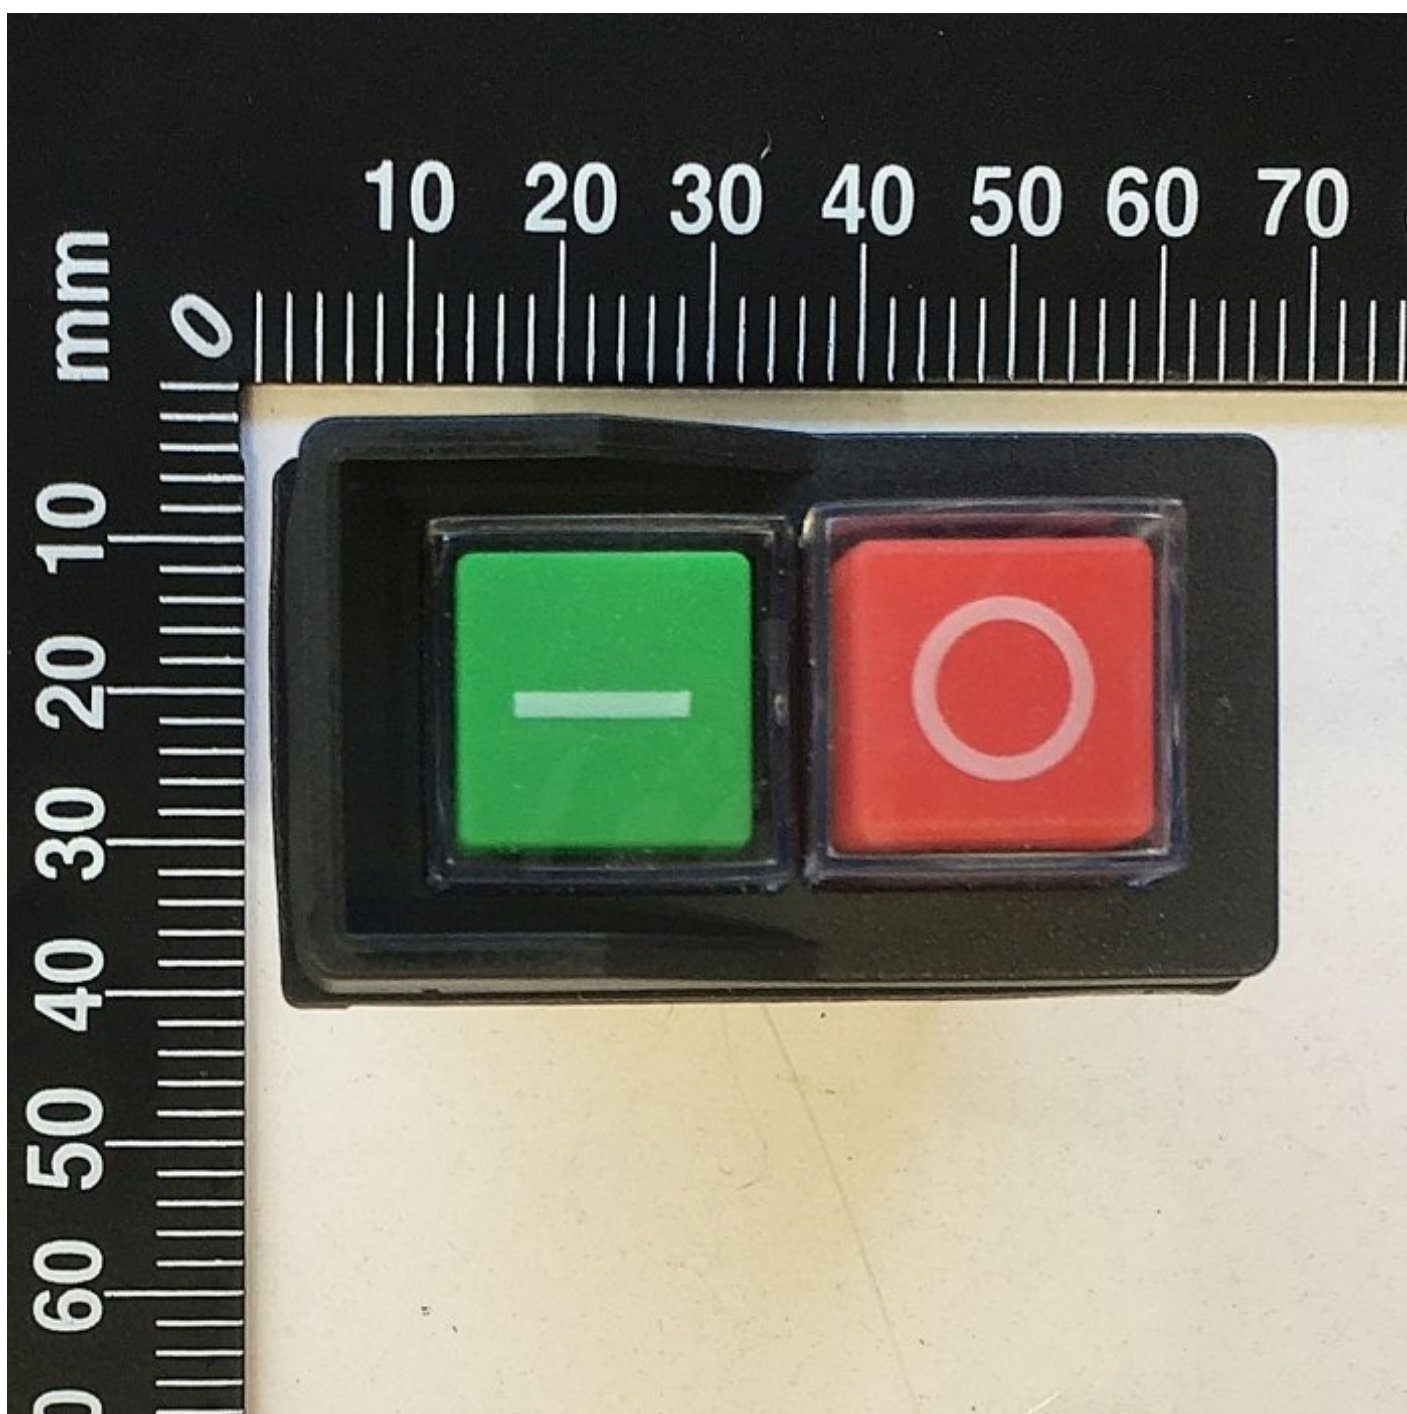

#82

SWITCH KEDU KJD17 (220V)

SWITCH KEDU KJD17 (220V) #82

Side View