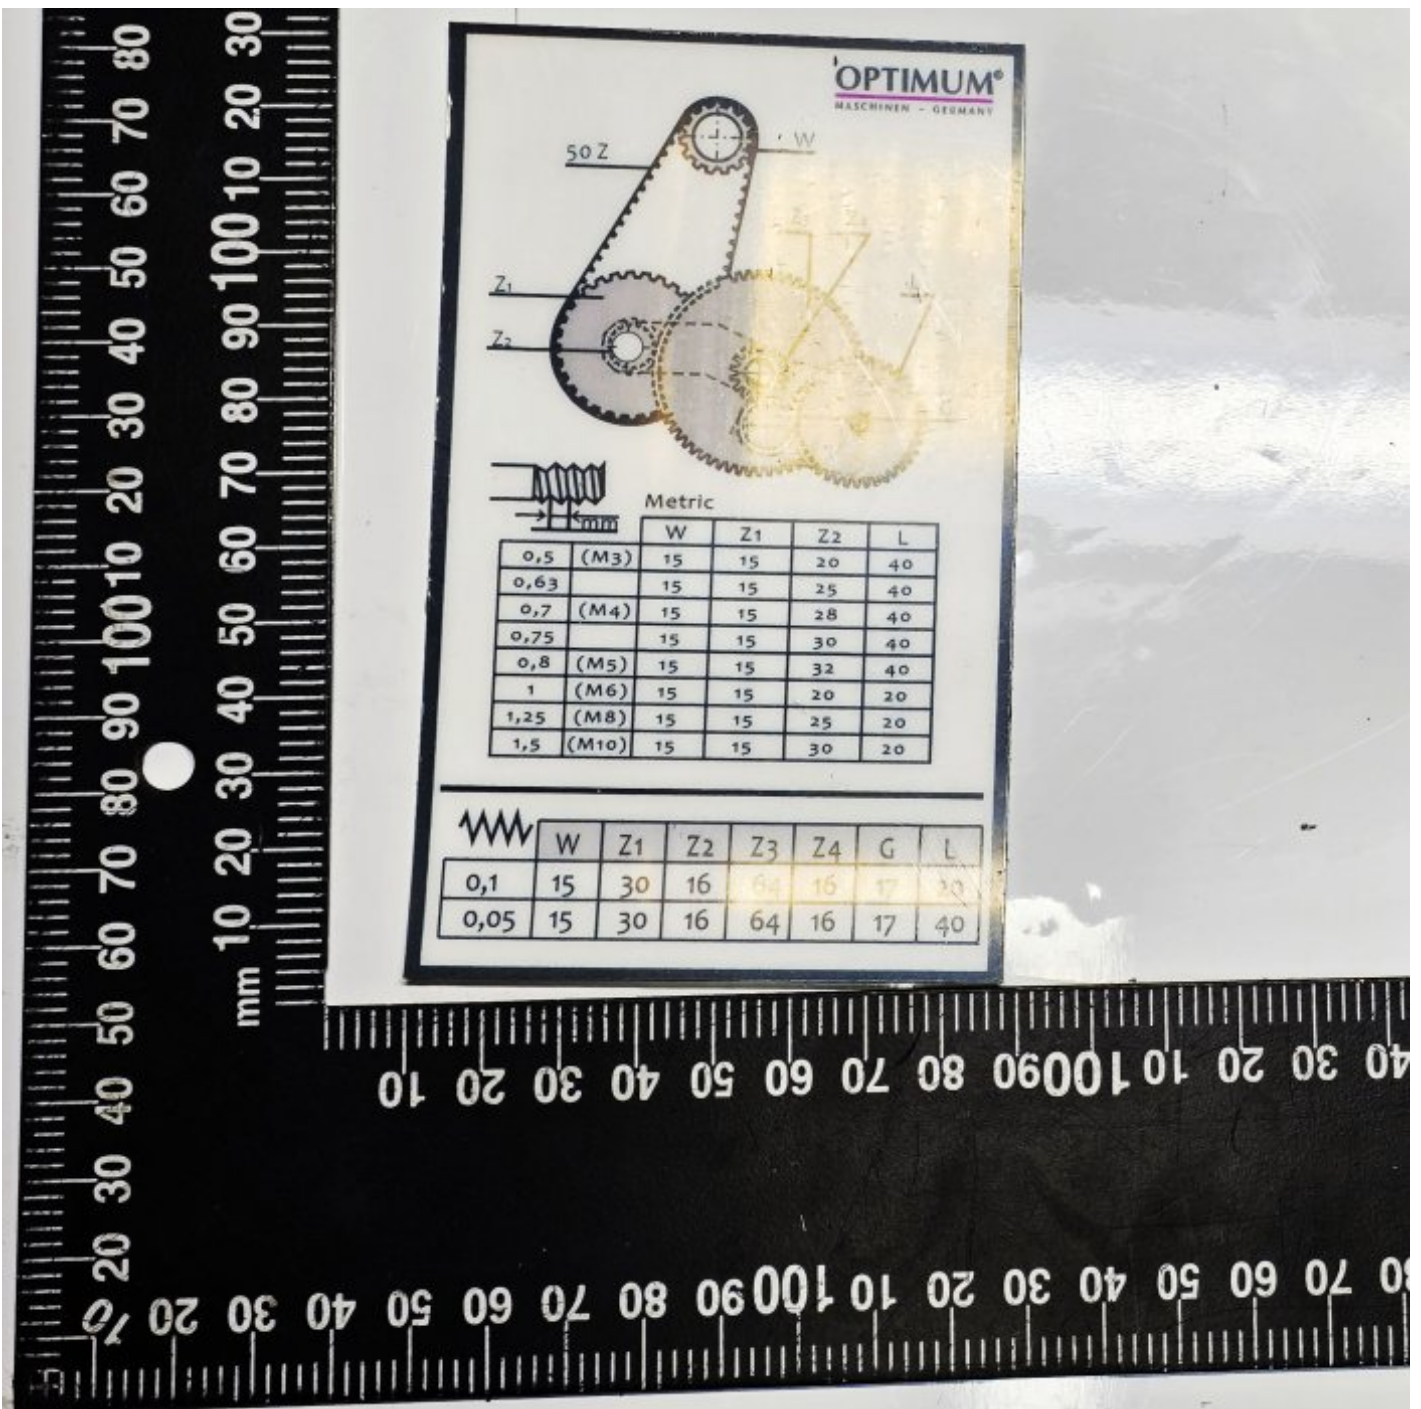

#119

CHANGE GEAR TABLE

03420260119

CHANGE GEAR TABLE #119