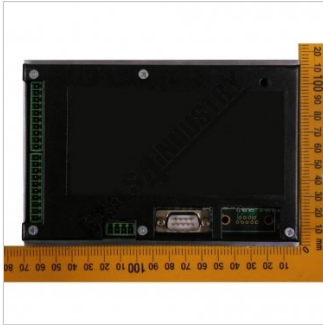

#37

**NC-89 CONTROLLER**

**NC-10 OR NC-89**

**NC-89 CONTROLLER #37**

3HR8500 DISPLAY-  
KEYPAD (NC10 OR NC89)

**Specifications**

**ORDER CODE**

3HR8500