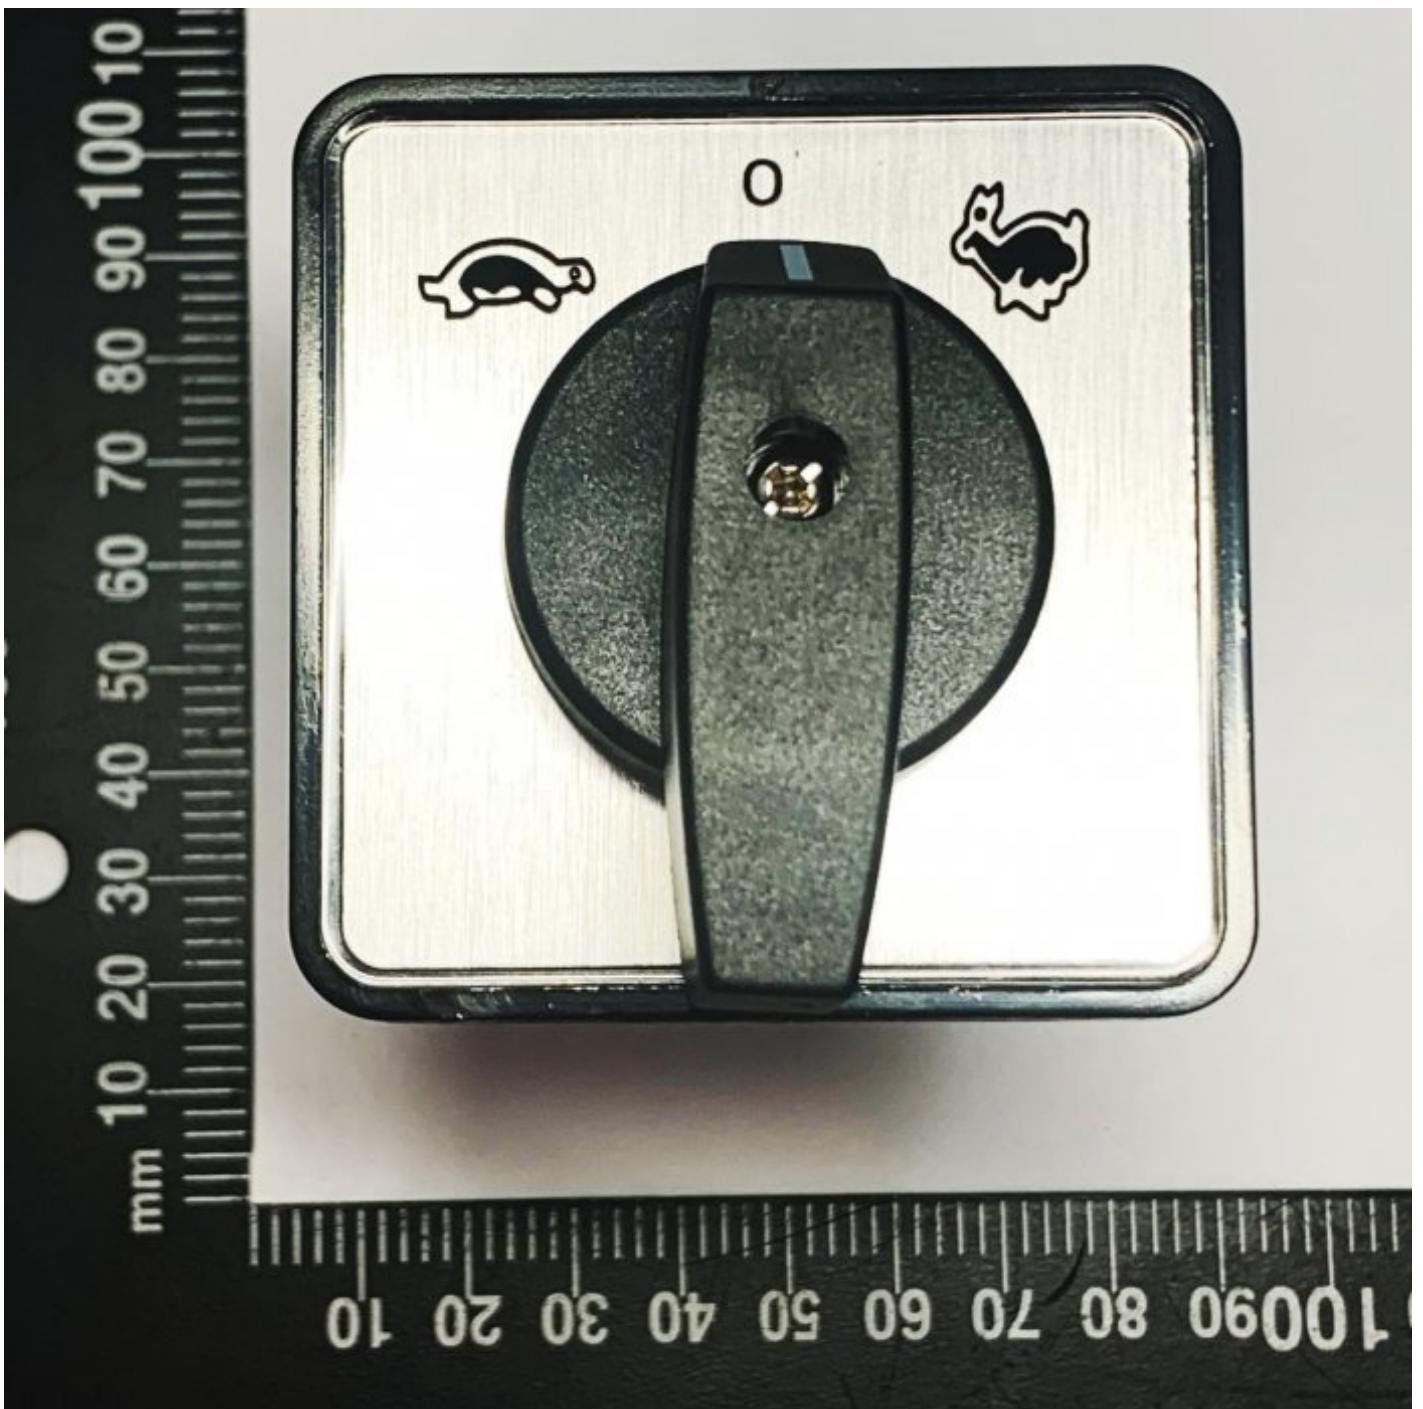

#98

HI / LO SELECTION SWITCH

KEDU ZH-HC-5

HI / LO SELECTION SWITCH #98