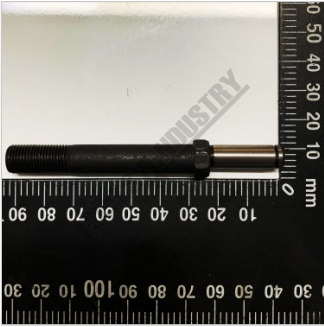

#106

GUIDE PIVOT

(ECCENTRIC SHAFT) 90MM

GUIDE PIVOT #106

Image 2