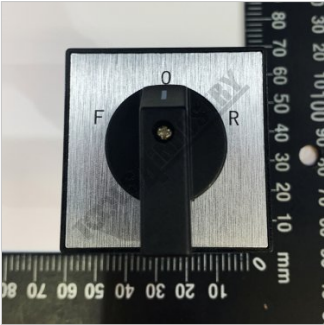

#

FWD REV SWITCH BEZEL

45MM L149

FWD REV SWITCH BEZEL #

Image 2