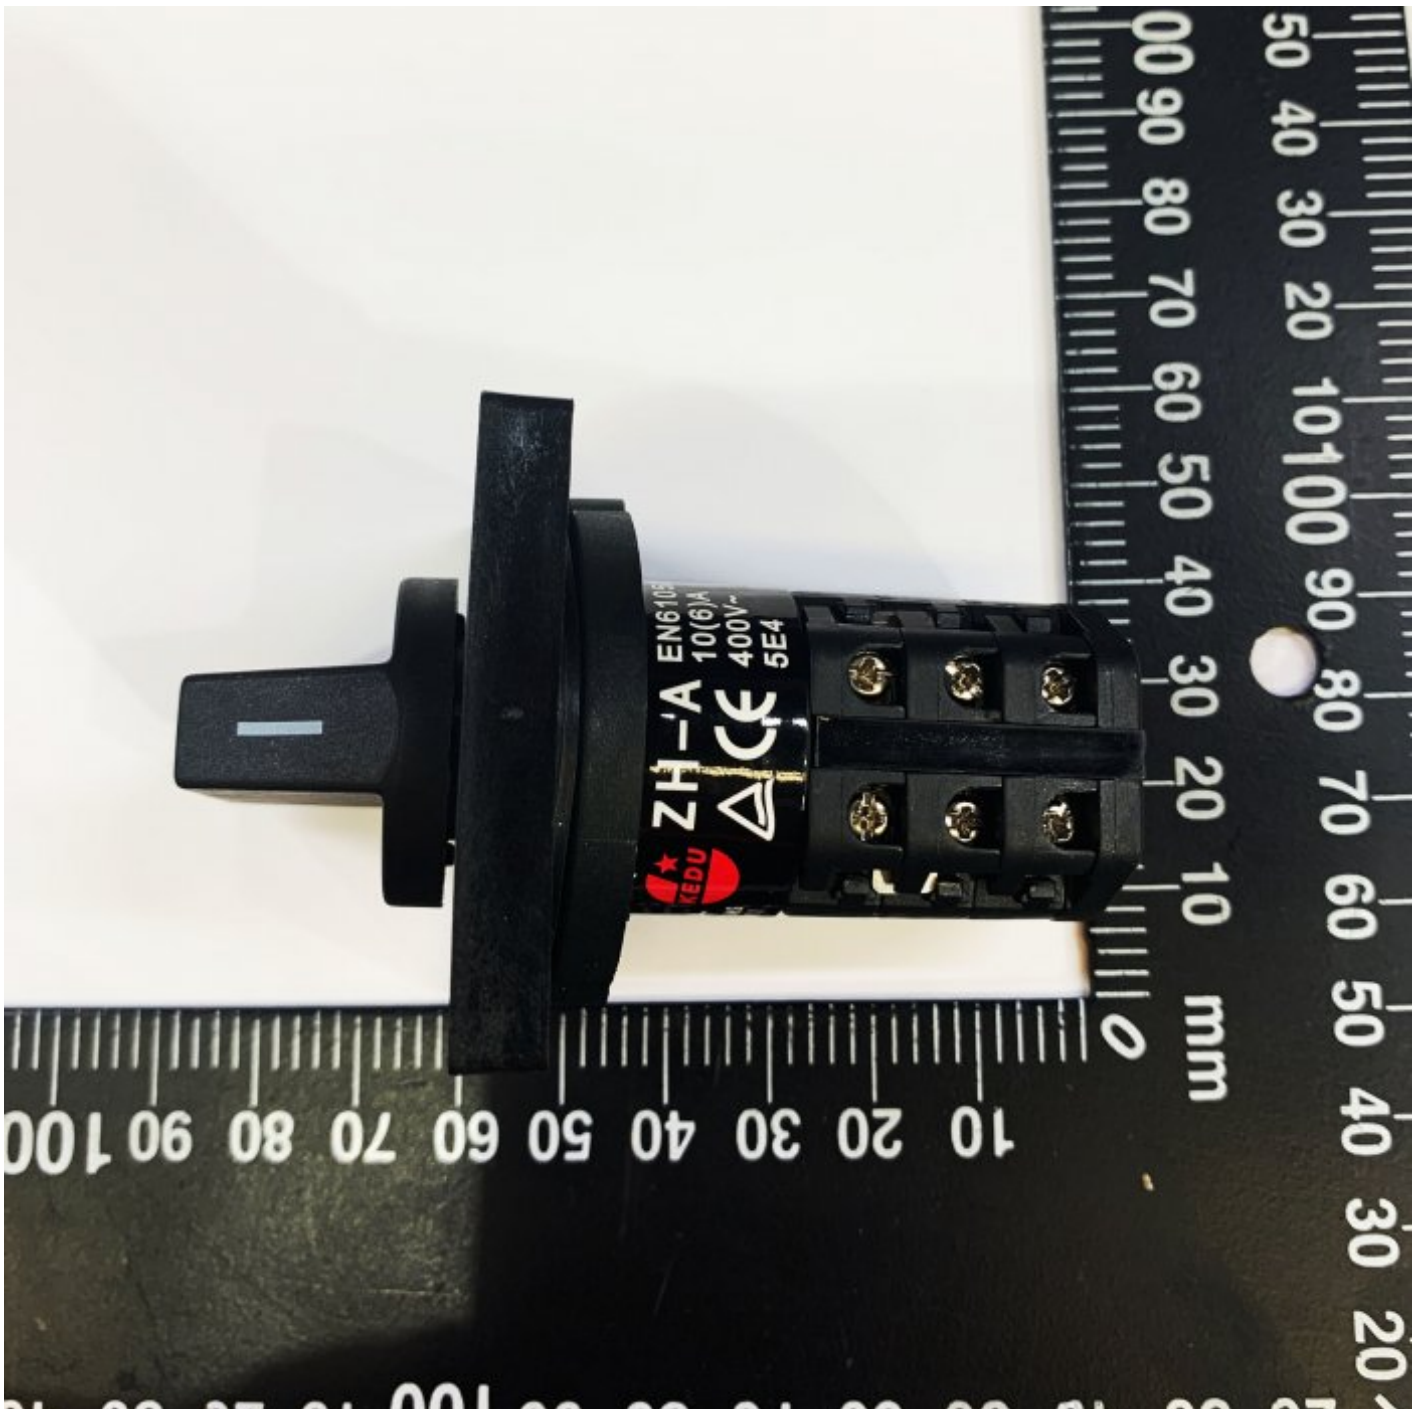

#

FWD REV SWITCH BEZEL

45MM L149

FWD REV SWITCH BEZEL #

Image 2