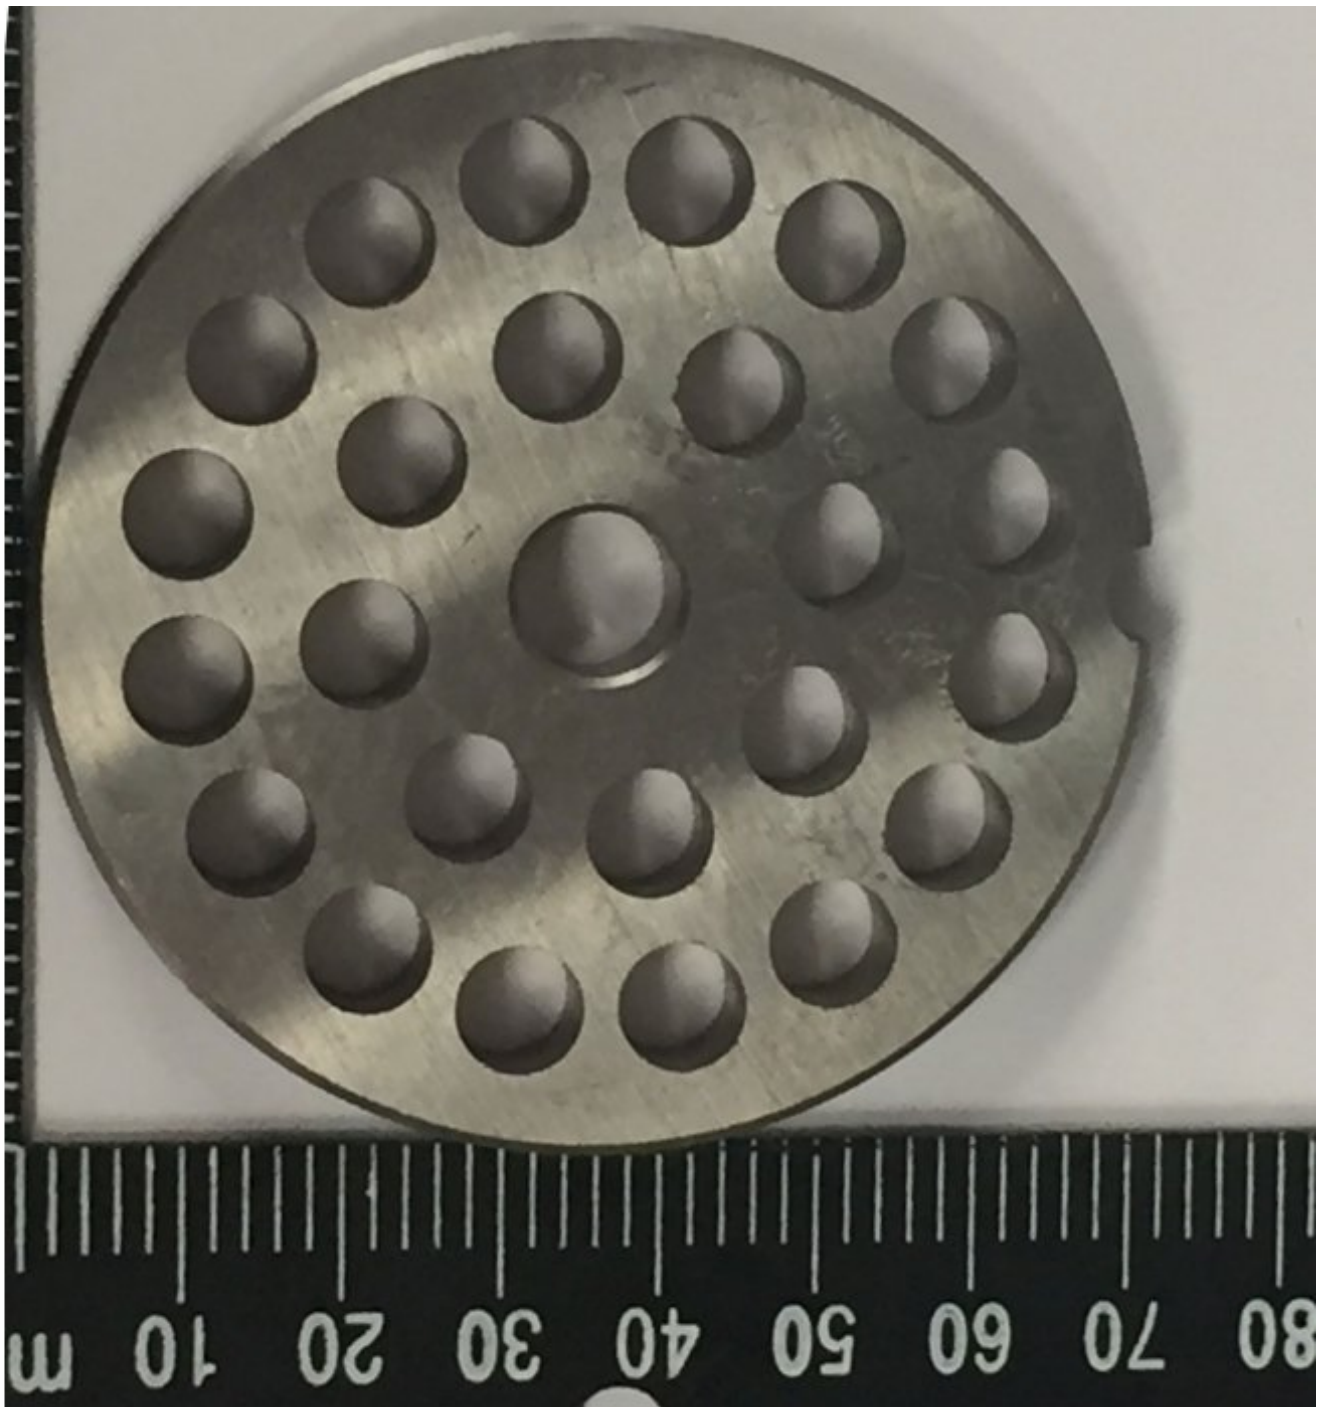

**HAFCO #15**

**DISK 8MM (HOLE PLATE)**

**HAFCO DISK 8MM (HOLE PLATE) #15**

Side View.JPG

**Specifications**

**ORDER CODE** ~